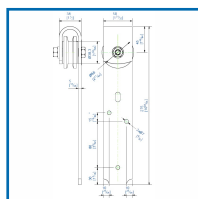

MONTURE FIXATION SUR PLAT AVEC GALET EN ZYTEL

DESSCRIPTIF

Monture fixation sur plat, avec galet en zytel monté sur cage à rouleaux - Profil associé 50 x 6.
Capacité/porte : 80 kg

DETAILS

Monture fixation sur plat, avec galet en zytel monté sur cage à rouleaux
335014 - Plan Technique Monture fixation sur plat, avec galet en zytel.