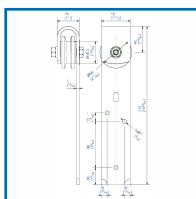

MONTURE FIXATION SUR PLAT AVEC GALET EN ZYTEL

DESSCRIPTIF

Monture fixation sur plat, avec galet en zytel monté sur cage à rouleaux - Profil associé 50 x 6.
Capacité/porte : 80 kg

DETAILS

Monture fixation sur plat, avec galet en zytel monté sur cage à rouleaux
335014 - Plan Technique Monture fixation sur plat, avec galet en zytel.

Code	Modèle
335014	0017