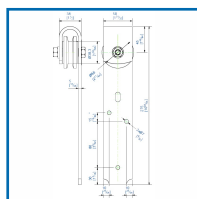

MONTURE FIXATION SUR PLAT AVEC GALET EN ZYTEL

DESSCRIPTIF

Monture fixation sur plat, avec galet en zytel monté sur cage à rouleaux - Profil associé 50 x 6.
Capacité/porte : 80 kg

DETAILS

Monture fixation sur plat, avec galet en zytel monté sur cage à rouleaux
335014 - Plan Technique Monture fixation sur plat, avec galet en zytel.