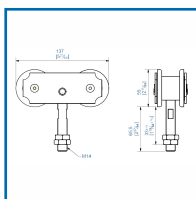

MONTURE FIXATION SUR CHANT

DESSCRIPTIF

Monture fixation sur chant, avec 2 galets en acier montés sur cage à rouleaux - Vis d'accrochage M16.

Capacité/porte : 600 kg.
Pour rail 85 x 70 mm.

DETAILS

Monture fixation sur chant, avec 2 galets en acier montés sur cage à rouleaux - Vis d'accrochage M16.

335010 - Plan Technique Monture fixation sur chant

Code	Modèle
335010	0285