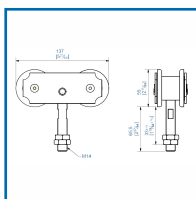

## MONTURE FIXATION SUR CHANT

### DESSCRIPTIF

Monture fixation sur chant, avec 2 galets en acier montés sur cage à rouleaux - Vis d'accrochage M16.

Capacité/porte : 600 kg.  
Pour rail 85 x 70 mm.

### DETAILS

Monture fixation sur chant, avec 2 galets en acier montés sur cage à rouleaux - Vis d'accrochage M16.

335010 - Plan Technique Monture fixation sur chant

Code	Modèle
335010	0285