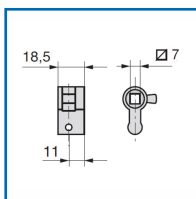

CYLINDRE DE CHANTIER - 7108

 Stremler

ASSA ABLOY

DESSCRIPTIF

Cylindre de chantier Europrofil.
Panneton DIN.
Carré : 7 mm.

DETAILS

En PVC.

Code	Modèle
309685	7108.00.0