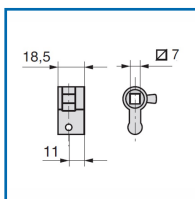

## CYLINDRE DE CHANTIER - 7108

 Stremler

ASSA ABLOY

### DESRIPTIF

Cylindre de chantier Europrofil.  
Panneton DIN.  
Carré : 7 mm.