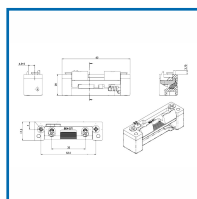

PÊNES JOURNALIERS 115 1/2 TOUR

KFV®

DESSCRIPTIF

Pênes journaliers 115 permet à partir d'une serrure toute à la clé à pêne demi-tour d'avoir la fonction d'un rouleau.

Fonctionne avec gâche ayant l'empreinte pour gâche électrique.

DETAILS

Réglages de jour type 115-A / 115-B

Code	Modèle	Désignation
307999G	3493188	Pêne journalier 115-A
307999H	3493198	Pêne journalier 115-B