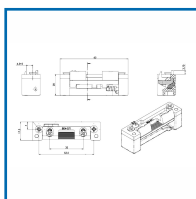

PÊNES JOURNALIERS 115 1/2 TOUR

KFV®

DESSCRIPTIF

Pênes journaliers 115 permet à partir d'une serrure toute à la clé à pêne demi-tour d'avoir la fonction d'un rouleau.

Fonctionne avec gâche ayant l'empreinte pour gâche électrique.

DETAILS

Réglages de jour type 115-A / 115-B

Code	Modèle	Désignation
307999G	3493188	Pêne journalier 115-A
307999H	3493198	Pêne journalier 115-B