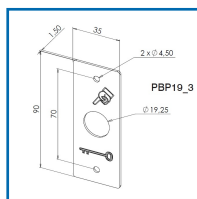

PLAQUE INOX POUR PB19 PICTOS DOIGT ET CLE

DESCRIPTIF

Plaque INOX pour PB19 pictos DOIGT et CLE

DETAILS

Plaque INOX pour PB19.

309802CC - Notice de Montage Plaque INOX pour PB19 pictos DOIGT et CLE

Code	Modèle
309802CC	PBP19_3