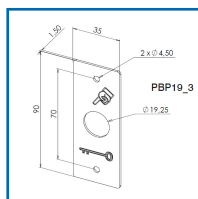

PLAQUE INOX POUR PB19 PICTOS DOIGT ET CLE

DESCRIPTIF

Plaque INOX pour PB19 pictos DOIGT et CLE

DETAILS

Plaque INOX pour PB19.

309802CC - Notice de Montage Plaque INOX pour PB19 pictos DOIGT et CLE

Code	Modèle
309802CC	PBP19_3