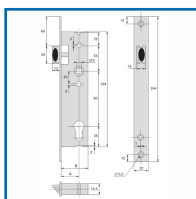

DETAILS

Tête en acier inox.

Code	Modèle	Axe	Dimensions
307095	2241.36.0	21 mm	Coffre profondeur : 36 mm
307096	2241.39.0	24 mm	Coffre profondeur : 39 mm
307097	2241.41.0	26 mm	Coffre profondeur : 41 mm
307098	2241.45.0	30 mm	Coffre profondeur : 45 mm