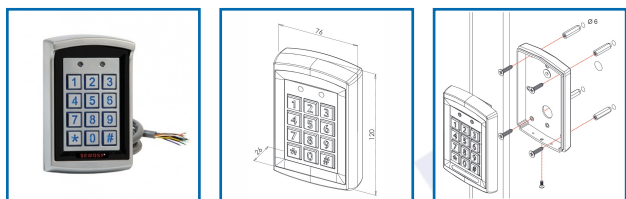

LECTEUR DE PROXIMITÉ AVEC CLAVIER DE PROGRAMMATION ET ANTENNE INTÉGRÉE

DESRIPTIF

Ce contrôle d'accès autonome a la capacité de reconnaître un titre d'accès électronique contenant un code d'accès confidentiel numérique. L'entrée de l'immeuble ou du local peut être autorisée indifféremment par le clavier à code ou par le lecteur de proximité, voire par les deux pour renforcer la sécurité. Conforme à indice IP65.

DETAILS

Emettant à une fréquence de 125 kHz, ce lecteur de proximité à antenne intégrée permet à un badge ou une carte Marin de renvoyer un message électromagnétique sur l'identité de son détenteur lorsqu'il est à quelques centimètres du dispositif - Temporisation ou mode bistable au choix - Pose facile et touches métalliques - Un clavier numérique protégé - un lecteur de proximité 12-24V AC/DC - Relais inclus.

327608LB - Lecteur de proximité avec clavier de programmation et antenne intégrée KR1000

Code	Modèle
327608LB	KR1000