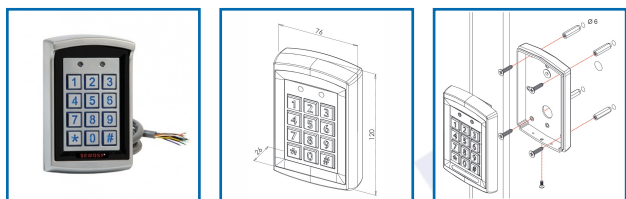

LECTEUR DE PROXIMITÉ AVEC CLAVIER DE PROGRAMMATION ET ANTENNE INTÉGRÉE

DESSCRIPTIF

Ce contrôle d'accès autonome a la capacité de reconnaître un titre d'accès électronique contenant un code d'accès confidentiel numérique. L'entrée de l'immeuble ou du local peut être autorisée indifféremment par le clavier à code ou par le lecteur de proximité, voire par les deux pour renforcer la sécurité. Conforme à indice IP65.

DETAILS

Emettant à une fréquence de 125 kHz, ce lecteur de proximité à antenne intégrée permet à un badge ou une carte Marin de renvoyer un message électromagnétique sur l'identité de son détenteur lorsqu'il est à quelques centimètres du dispositif - Temporisation ou mode bistable au choix - Pose facile et touches métalliques - Un clavier numérique protégé - un lecteur de proximité 12-24V AC/DC - Relais inclus.

327608LB - Lecteur de proximité avec clavier de programmation et antenne intégrée KR1000

Code	Modèle
327608LB	KR1000