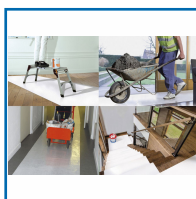

DETAILS

Bâche de protection de sol réutilisable.

Code	Désignation
500784	Bâche de protection de sol PROTECT'IT