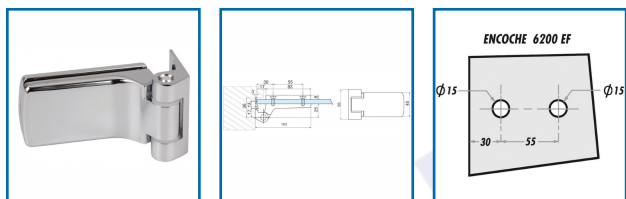

### DESSCRIPTIF

A destination des portes en verre trempé de 8 à 10 mm avec pour dimension maximum 827 x 2034 mm. Poids maximum admissible pour 2 paumelles : 45 kg. Enjoliveur déporté de 17 mm par rapport au chant de la porte pour éviter toute détérioration du joint de feuillure. Paumelle et fiche multi feuillure pour tous types d'huisseries. Montage sur encoche 6200EF.

### DETAILS

Finition chromé brillant.  
Toutes les paumelles Lagune & Lumira

Code	Modèle
306785	4203.30.0