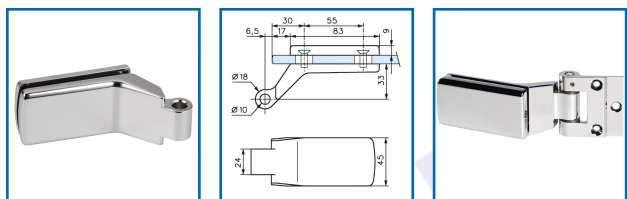

PAUMELLE LAGUNE & LUMIRA - 4200

ASSA ABLOY
Glass Solutions

DESSCRIPTIF

A destination des portes en verre trempé de 8 à 10 mm avec pour dimension maximum 827 x 2034 mm. Poids maximum admissible pour 2 paumelles : 45 kg. Paumelle pour feuillure de 35 à 40 mm. Déport de 17 mm par rapport au chant de la porte pour éviter toute détérioration du joint de feuillure. S'utilise avec les fiches 3204, 3205 et 3206. Montage sur encoche 6200EF.

DETAILS

Finition chromé brillant, chromé mat, doré et blanc RAL 9010 laqué.
Toutes les paumelles Lagune & Lumira

Code	Finition
306784B	Chromé brillant
306784M	Chrome mat
306784P	Doré
306784W	Laqué blanc