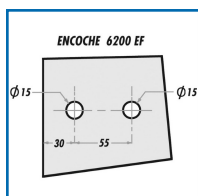

PAUMELLE LAGUNE & LUMIRA - 4200

ASSA ABLOY
Glass Solutions

DESSCRIPTIF

A destination des portes en verre trempé de 8 à 10 mm avec pour dimension maximum 827 x 2034 mm. Poids maximum admissible pour 2 paumelles : 45 kg. Paumelle pour feuillure de 35 à 40 mm. Déport de 17 mm par rapport au chant de la porte pour éviter toute détérioration du joint de feuillure. S'utilise avec les fiches 3204, 3205 et 3206. Montage sur encoche 6200EF.