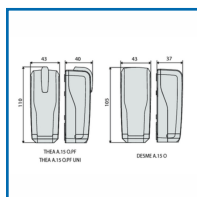

Possibilité d'orienter le faisceau de 40 ° horizontalement et 10 ° verticalement.

DETAILS

Signal infrarouge synchronisé pour éviter toute possibilité d'éblouissement accidentel - Portée : 30 m -

Alimentation : 24 Vca/Vcc - Pour application extérieure.