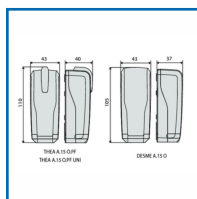

Possibilité d'orienter le faisceau de 40 ° horizontalement et 10 ° verticalement.

DETAILS

Signal infrarouge synchronisé pour éviter toute possibilité d'éblouissement accidentel - Portée : 30 m -

Alimentation : 24 Vca/Vcc - Pour application extérieure.