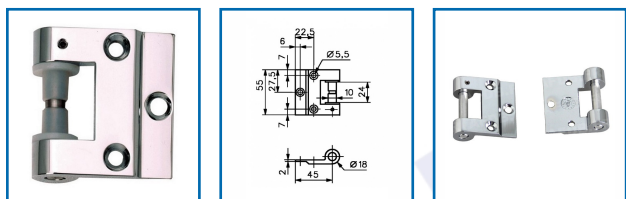

FICHE EN APPLIQUE POUR PORTE EN VERRE TOUTES HUISSERIES - 3206

ASSA ABLOY
Glass Solutions

DESSCRIPTIF

Fiche en applique pour toutes huisseries bois, métalliques et aluminium pour installation de porte en verre.

Pour utilisation avec les paumelles pour feuillure 4200 et 4201.

A destination des portes en verre trempé de 8 à 10 mm avec pour dimension maximum 827 x 2034 mm.

Poids maximum admissible pour 2 paumelles : 45 kg.

DETAILS

Finition doré, laqué blanc RAL 9010, chromé brillant ou chromé mat.

Code	Modèle	Finition
306792	3206.30.0	Chromé brillant
306793	3206.31.0	Chrome mat
306794	3206.40.0	Doré
306795	3206.51.0	Blanc RAL 9010 laqué