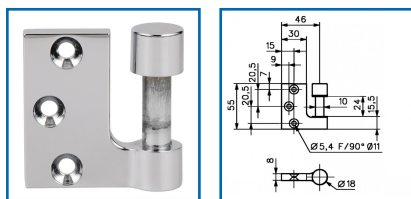

FICHE à ENTAILLER POUR PORTE EN VERRE HUISSERIES BOIS - 3204

ASSA ABLOY
Glass Solutions

DESSCRIPTIF

Fiche à entailler pour huisseries bois pour installation de porte en verre.

A destination des portes en verre trempé de 8 à 10 mm avec pour dimension maximum 827 x 2034 mm.

Poids maximum admissible pour 2 paumelles : 45 kg.

Réversible.

Pour utilisation avec les paumelles pour feuillure 4200 et 4201.

Livrée avec vis de pose.

DETAILS

Finition chromé brillant ou chromé mat.

Code	Modèle	Finition
306786	3204.00.0	Laiton poli
306787	3204.30.0	Chromé brillant
306788	3204.31.0	Chromé mat