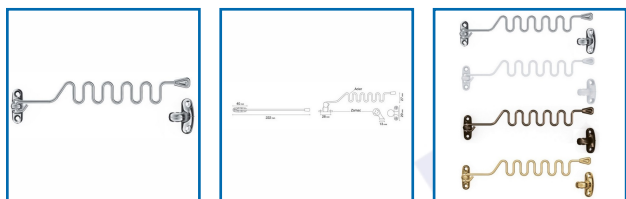

### DESSCRIPTIF

Facile à installer, cet entrebâilleur garantit un blocage parfait et assure l'aération en évitant les courants d'air.

Se pose sur une fenêtre à 2 vantaux.

Pour fenêtre en bois, PVC et alu.

Système de fil à ressort avec 5 positions d'entrebâillement.

Livré avec vis de fixation.

### DETAILS

En Zamak - Finition argent, blanc ou bronze - Sécurité condamnation possible avec cadenas (non fourni).

Code	Modèle	Finition
162050	E1	Chromé
162050A	E1B	Blanc
162051	E2	Doré
162052	E3	Bronze vieilli