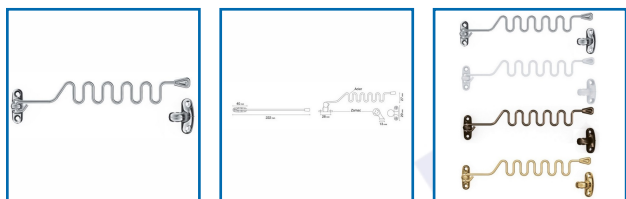

ENTREBÂILLEUR DE FENÊTRE - SAIRPENTIN

DESSCRIPTIF

Facile à installer, cet entrebâilleur garantit un blocage parfait et assure l'aération en évitant les courants d'air.

Se pose sur une fenêtre à 2 vantaux.

Pour fenêtre en bois, PVC et alu.

Système de fil à ressort avec 5 positions d'entrebâillement.

Livré avec vis de fixation.

DETAILS

En Zamak - Finition argent, blanc ou bronze - Sécurité condamnation possible avec cadenas (non fourni).

Code	Modèle	Finition
162050	E1	Chromé
162050A	E1B	Blanc
162051	E2	Doré
162052	E3	Bronze vieilli