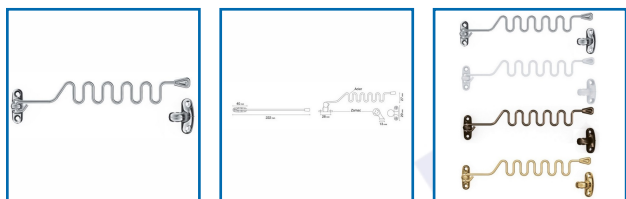

ENTREBÂILLEUR DE FENÊTRE - SAIRPENTIN

DESCRIPTIF

Facile à installer, cet entrebâilleur garantit un blocage parfait et assure l'aération en évitant les courants d'air.

Se pose sur une fenêtre à 2 vantaux.

Pour fenêtre en bois, PVC et alu.

Système de fil à ressort avec 5 positions d'entrebâillement.

Livré avec vis de fixation.

DETAILS

En Zamak - Finition argent, blanc ou bronze - Sécurité condamnation possible avec cadenas (non fourni).

Code	Modèle	Finition
162051	E2	Doré
162052	E3	Bronze vieilli
162050	E1	Chromé
162050A	E1B	Blanc