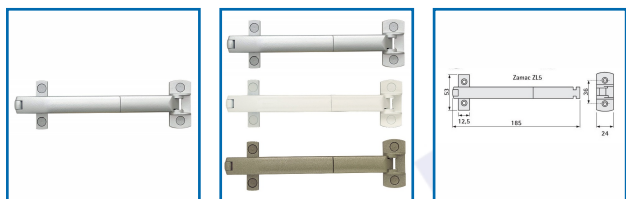

ENTREBÂILLEUR BAIE COULISSANTE - AIRBAIE

DESRIPTIF

Conçu pour éviter toute intrusion via les baies coulissantes donnant sur les balcons, terrasses, rez-de-chaussée et vérandas, Airbaie est un entrebâilleur solide et incrochetable de l'extérieur.

Entrebâillement : 110 mm.

Longueur : 185 mm.

Livré avec vis de fixation.

DETAILS

En Zamak - Finition argent, blanc ou bronze.

Code	Modèle	Finition
162040	B1	Argent
162041	B2	Blanc
162042	B4	Bronze