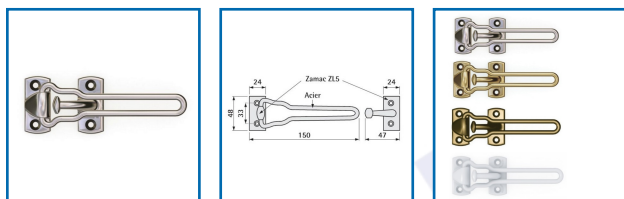

## ENTREBÂILLEUR DE PORTE D'ENTRÉE - CLASSIC

### DESSCRIPTIF

Entrebâilleur pour porte d'entrée.  
Solide et incrochetable de l'extérieur, il dispose d'une visserie renforcée et s'adapte sur les portes à recouvrement avec sa cale translucide.  
Pose sur porte en bois, métal ou PVC.  
Longueur : 150 mm - Existe en version allongé (2000 mm) pour portes épaisses.  
Livré avec vis de fixation.

### DETAILS

En Zamak - Finition chromé, doré, bronze vieilli ou blanc.

Code	Modèle	Longueur	Finition
162060	O1	150 mm	Chromé
162061	O2	150 mm	Doré
162062	O3	150 mm	Bronze vieilli
162063	O6	150 mm	Blanc
162070	O1AL	200 mm	Chromé
162071	O2AL	200 mm	Doré