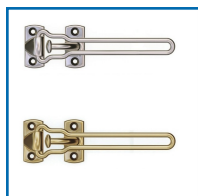

## ENTREBÂILLEUR DE PORTE D'ENTRÉE - CLASSIC

### DESSCRIPTIF

Entrebâilleur pour porte d'entrée.  
Solide et incrochetable de l'extérieur, il dispose d'une visserie renforcée et s'adapte sur les portes à recouvrement avec sa cale translucide.  
Pose sur porte en bois, métal ou PVC.  
Longueur : 150 mm - Existe en version allongé (2000 mm) pour portes épaisses.  
Livré avec vis de fixation.

### DETAILS

En Zamak - Finition chromé, doré, bronze vieilli ou blanc.

Code	Modèle	Longueur	Finition
162060	O1	150 mm	Chromé
162061	O2	150 mm	Doré
162062	O3	150 mm	Bronze vieilli
162063	O6	150 mm	Blanc
162070	O1AL	200 mm	Chromé
162071	O2AL	200 mm	Doré