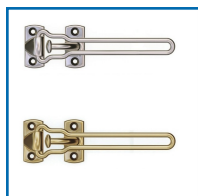

ENTREBÂILLEUR DE PORTE D'ENTRÉE - CLASSIC

DESSCRIPTIF

Entrebâilleur pour porte d'entrée.
Solide et incrochetable de l'extérieur, il dispose d'une visserie renforcée et s'adapte sur les portes à recouvrement avec sa cale translucide.
Pose sur porte en bois, métal ou PVC.
Longueur : 150 mm - Existe en version allongé (2000 mm) pour portes épaisses.
Livré avec vis de fixation.

DETAILS

En Zamak - Finition chromé, doré, bronze vieilli ou blanc.

Code	Modèle	Longueur	Finition
162060	O1	150 mm	Chromé
162061	O2	150 mm	Doré
162062	O3	150 mm	Bronze vieilli
162063	O6	150 mm	Blanc
162070	O1AL	200 mm	Chromé
162071	O2AL	200 mm	Doré