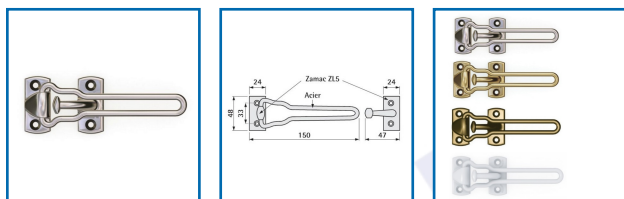

ENTREBÂILLEUR DE PORTE D'ENTRÉE - CLASSIC

DESSCRIPTIF

Entrebâilleur pour porte d'entrée.
Solide et incrochetable de l'extérieur, il dispose d'une visserie renforcée et s'adapte sur les portes à recouvrement avec sa cale translucide.
Pose sur porte en bois, métal ou PVC.
Longueur : 150 mm - Existe en version allongé (2000 mm) pour portes épaisses.
Livré avec vis de fixation.

DETAILS

En Zamak - Finition chromé, doré, bronze vieilli ou blanc.

Code	Modèle	Longueur	Finition
162060	O1	150 mm	Chromé
162061	O2	150 mm	Doré
162062	O3	150 mm	Bronze vieilli
162063	O6	150 mm	Blanc
162070	O1AL	200 mm	Chromé
162071	O2AL	200 mm	Doré