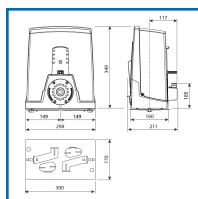

### DESRIPTIF

**CAME**

Armoire de commande intégrée à l'automatisme pour optimiser et faciliter l'installation.  
Déblocage manuel intérieur et extérieur via le levier de déblocage positionné en façade.  
Réglage simplifiée des butées.  
Le pack comprend : 1 motoréducteur 24V (001OPS001) - 1 clignotant (001LP24) - 1 jeu de photocellules (001DNF10) - 2 émetteurs (001ATP864) - 1 carte radio (001AF868).