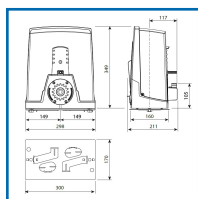

Réglage simplifiée des butées.

Le pack comprend : 1 motoréducteur 24V (001OPS001) - 1 clignotant (001LP24) - 1 jeu de photocellules (001DNF10) - 2 émetteurs (001ATP864) - 1 carte radio (001AF868).

DETAILS