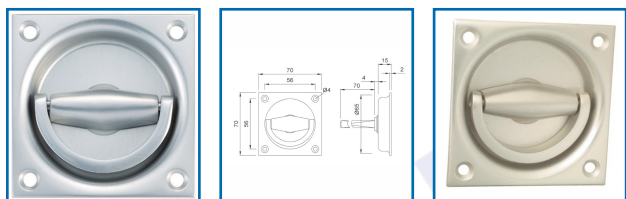

## POIGNÉE CUVETTE POUR PORTE COULISSANTE - 5114

### DESSCRIPTIF

Poignée cuvette pour porte coulissante modèle 5114.

Dimensions : 70 x 70 mm.

Broche : 7 mm.

Encastrement : 15 mm.

Bague poignée fixe pivotante.

### DETAILS

Finitions possibles : argent ou champagne.

| Code   | Finition  |
|--------|-----------|
| 313901 | Argent    |
| 313902 | Champagne |