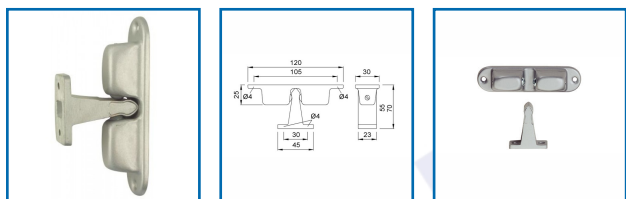

## ARRÊT DE PORTE - 1055

### DESCRIPTIF

Arrêt de porte avec gâche modèle 1055.  
Largeur de porte : jusqu'à 1000 mm.  
Hauteur de porte : jusqu'à 2000 mm.  
Poids maxi de la porte : 80 kg.

### DETAILS

En acier laqué argent.

Code	Désignation
335118	Arrêt de porte