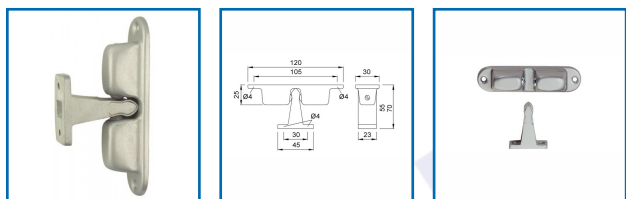

ARRÊT DE PORTE - 1055

DESCRIPTIF

Arrêt de porte avec gâche modèle 1055.
Largeur de porte : jusqu'à 1000 mm.
Hauteur de porte : jusqu'à 2000 mm.
Poids maxi de la porte : 80 kg.

DETAILS

En acier laqué argent.

Code	Désignation
335118	Arrêt de porte