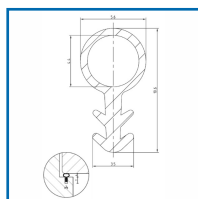

JOINT SUR DOMANT RAINURE 3 MM POUR MENUISERIE BOIS - S 347

DESSCRIPTIF

Joint S 347 de calfeutrement sur dormant en caoutchouc thermoplastique élastomère extrudé. Sur les fenêtres en bois, assure l'étanchéité à l'air entre l'ouvrant et le dormant. Très grande résistance au vieillissement, à la fatigue dynamique et à la déchirure. Grande stabilité en cas de fortes expositions à l'air. Largeur de rainure : 3 mm. Profondeur de rainure : 7 mm. Jeu de feuillure : 4 mm. Largeur de feuillure : 5 à 6 mm. En pelote de 100 m.

DETAILS

Couleur noir.

Télécharger la Fiche Technique

Code	Modèle
396855	S 347