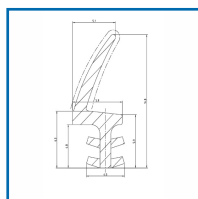

## JOINT SUR DORMANT POUR MENUISERIE BOIS - LD 411

### DESSCRIPTIF

Joint LD 411 de calfeutrement sur dormant en PVC souple de qualité supérieure, extrudés en bi-dureté et dont la lèvre est protégée par un film de protection pelable après peinture. Sur les fenêtres en bois, assure l'étanchéité à l'air entre l'ouvrant et le dormant. Très grande résistance au vieillissement, à la fatigue dynamique et à la déchirure. Largeur de rainure : 4 mm. Profondeur de rainure : 7,5 mm. En rouleau de 250 m.