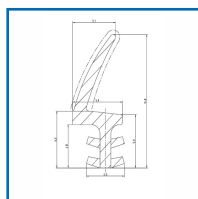

JOINT SUR DORMANT POUR MENUISERIE BOIS - LD 411

DESRIPTIF

Joint LD 411 de calfeutrement sur dormant en PVC souple de qualité supérieure, extrudés en bi-dureté et dont la lèvre est protégée par un film de protection pelable après peinture. Sur les fenêtres en bois, assure l'étanchéité à l'air entre l'ouvrant et le dormant. Très grande résistance au vieillissement, à la fatigue dynamique et à la déchirure. Largeur de rainure : 4 mm. Profondeur de rainure : 7,5 mm. En rouleau de 250 m.