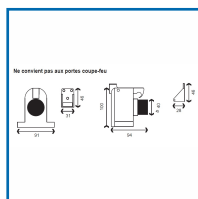

BUTOIR à RESSORT AVEC CROCHET

DESRIPTIF

Butoir à ressort avec crochet et platine anti-arrachage pour plus de solidité.

En Aluminium - Pour portes lourdes jusqu'à 80 kg -

Dimensions : L 94 mm et H 100 mm.

Ne convient pas aux portes coupe-feu.

DETAILS

En Aluminium - Pour portes lourdes jusqu'à 80 kg - Dimensions : L 92 mm et H 100 mm.

331192-Fiche Technique Butoir à ressort avec crochet

Code	Désignation	Dimensions	Diamètre	Finition
331192	Butoir	94 x 100 mm	-	Aluminium gris
331193	Embout	-	Ø 40 mm	-