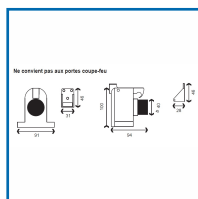

### DESRIPTIF

Butoir à ressort avec crochet et platine anti-arrachage pour plus de solidité.

En Aluminium - Pour portes lourdes jusqu'à 80 kg -

Dimensions : L 94 mm et H 100 mm.

Ne convient pas aux portes coupe-feu.

### DETAILS

En Aluminium - Pour portes lourdes jusqu'à 80 kg - Dimensions : L 92 mm et H 100 mm.

331192-Fiche Technique Butoir à ressort avec crochet

Code	Désignation	Dimensions	Diamètre	Finition
331192	Butoir	94 x 100 mm	-	Aluminium gris
331193	Embout	-	Ø 40 mm	-