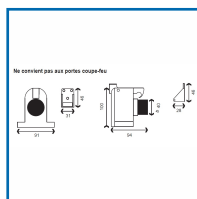

BUTOIR à RESSORT AVEC CROCHET

DESRIPTIF

Butoir à ressort avec crochet et platine anti-arrachage pour plus de solidité.

En Aluminium - Pour portes lourdes jusqu'à 80 kg -

Dimensions : L 94 mm et H 100 mm.

Ne convient pas aux portes coupe-feu.

DETAILS

En Aluminium - Pour portes lourdes jusqu'à 80 kg - Dimensions : L 92 mm et H 100 mm.

331192-Fiche Technique Butoir à ressort avec crochet

Code	Désignation	Dimensions	Diamètre	Finition
331193	Embout	-	Ø 40 mm	-
331192	Butoir	94 x 100 mm	-	Aluminium gris