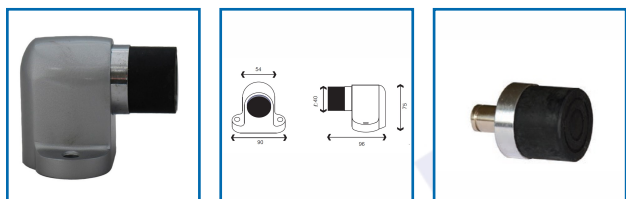

BUTOIRS à RESSORT

DESRIPTIF

Butoir à ressort avec platine anti-arrachage pour plus de solidité.

Finition : Aluminium Gris - Noir et Blanc

DETAILS

Butoir en Aluminium - Pour portes lourdes jusqu'à 80 kg - Avec platine anti-arrachage.

331191 : Fiche Technique Butoir à ressort

Code	Désignation	Dimensions	Diamètre	Finition
331193	Embout	-	Ø 40 mm	-
331191	Butoir	90 x 70 mm	-	Aluminium Gris
331191N	Butoir	90 x 70 mm	-	Aluminium Noir
331191W	Butoir	90 x 70 mm	-	Aluminium Blanc