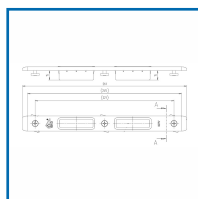

GÂCHES NON RÉGLABLES AVEC CLAMEAUX

KFV®

DESSCRIPTIF

Gâches non réglables avec clameaux.
Longueur : 261 mm.

DETAILS

Non réglable avec clameau pour une fixation en applique.
Plan Technique Gâche non réglable à clameaux