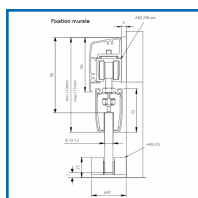

PROFILÉ CACHE-PINCES - SÉRIE EXPERT

DESRIPTIF

ARLU

Profilé cache-pinces pour porte coulissante en verre. Permet de masquer les ferrures de vantail. Longueur : 6 m.

DETAILS

Finition aluminium anodisé.

Télécharger la brochure sur la série EXPERT