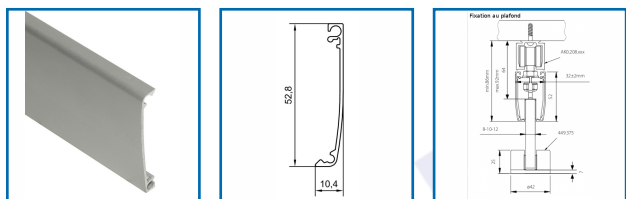

PROFILÉ CACHE-PINCES - SÉRIE EXPERT

DESRIPTIF

ARLU

Profilé cache-pinces pour porte coulissante en verre. Permet de masquer les ferrures de vantail. Longueur : 6 m.

DETAILS

Finition aluminium anodisé.

Télécharger la brochure sur la série EXPERT