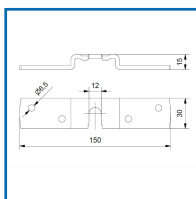

PLAQUE DE FIXATION PORTE COULISSANTE 200 KG - SÉRIE EXPERT

ARLU

DESSCRIPTIF

Plaque de fixation pour porte coulissante de 200 kg. Pour porte en bois. La plaque de fixation est nécessaire pour fixer la porte en bois aux roulettes. La forme spéciale de cette dernière empêche la roulette de se libérer de la plaque. S'emploi pour des garnitures 440.000 jusque 80 kg et 460.000 jusque 120 kg.

DETAILS

Existe aussi pour 40, 80 et 120 kg.
Télécharger la brochure sur la série EXPERT

Code	Modèle
335776	467.110