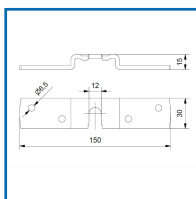

PLAQUE DE FIXATION PORTE COULISSANTE 200 KG - SÉRIE EXPERT

ARLU

DESRIPTIF

Plaque de fixation pour porte coulissante de 200 kg. Pour porte en bois. La plaque de fixation est nécessaire pour fixer la porte en bois aux roulettes. La forme spéciale de cette dernière empêche la roulette de se libérer de la plaque. S'emploi pour des garnitures 440.000 jusque 80 kg et 460.000 jusque 120 kg.

DETAILS

Existe aussi pour 40, 80 et 120 kg.
Télécharger la brochure sur la série EXPERT

Code	Modèle
335776	467.110