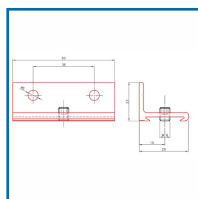

SUPPORT MURAL PORTE COULISSANTE BOIS OU VERRE 40 KG - 80 KG - 120 KG - SÉRIE EXPERT

ARLU

DESRIPTIF

Support équerre conçu pour un vantail d'une charge de 40 (AG0.208), 80 (AK0.208) ou 120 (AM0.208) kg, de la série Expert. Permet une pose murale du rail pour portes coulissantes en bois ou en verre. Il se fixe facilement sur le système coulissant grâce à une encoche prévue sur le rail supérieur. Une vis à 6 pans M6 x 8 mm assure une fixation sûre - Fixation murale avec 2 vis Ø 6 mm, entraxe 36 mm. Pour un maintien optimal du rail au mur, il faut prévoir de placer un support équerre tous les 50 à 60 cm. Longueur : 60 mm, hauteur : 22,5 mm, largeur : 29 mm.

DETAILS

Existe aussi en 200 kg - Finition en aluminium anodisé.
Télécharger la brochure sur la série EXPERT

Code	Modèle	Poids Maxi
335865	AK1.118.0	40/80 Kg
335882	AM1.118.0	120 kg