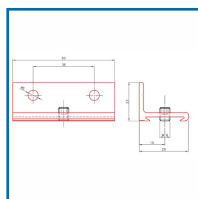

SUPPORT MURAL PORTE COULISSANTE BOIS OU VERRE 40 KG - 80 KG - 120 KG - SÉRIE EXPERT

DESRIPTIF

ARLU

Support équerre conçu pour un vantail d'une charge de 40 (AG0.208), 80 (AK0.208) ou 120 (AM0.208) kg, de la série Expert. Permet une pose murale du rail pour portes coulissantes en bois ou en verre. Il se fixe facilement sur le système coulissant grâce à une encoche prévue sur le rail supérieur. Une vis à 6 pans M6 x 8 mm assure une fixation sûre - Fixation murale avec 2 vis Ø 6 mm, entraxe 36 mm. Pour un maintien optimal du rail au mur, il faut prévoir de placer un support équerre tous les 50 à 60 cm. Longueur : 60 mm, hauteur : 22,5 mm, largeur : 29 mm.

DETAILS

Existe aussi en 200 kg - Finition en aluminium anodisé.
Télécharger la brochure sur la série EXPERT

Code	Modèle	Poids Maxi
335865	AK1.118.0	40/80 Kg
335882	AM1.118.0	120 kg