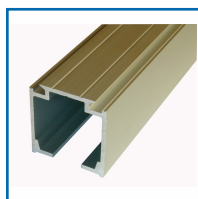

RAILS PORTE COULISSANTE BOIS ET VERRE 40 KG - 80 KG - 120 KG - SÉRIE EXPERT

ARLU

DESRIPTIF

Profil rail de roulement en aluminium pour coulissants série EXPERT 40, 80 et 120 kg. Pré-percé pour fixation au plafond, adapté à une fixation murale. Pour porte en bois ou en verre.

DETAILS

Existe aussi en 120 kg - Finition en aluminium.
Télécharger la brochure sur la série EXPERT

Code	Modèle	Longueur	Poids Maxi
335855	AG0.208.600	6 m	40 kg
335856B	AK0.208.200	2 m	80 kg
335856A	AK0.208.300	3 m	80 kg
335856	AK0.208.600	6 m	80 kg
335880	AM0.208.600	6 m	120 kg