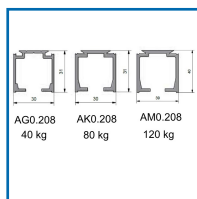

RAILS PORTE COULISSANTE BOIS ET VERRE 40 KG - 80 KG - 120 KG - SÉRIE EXPERT

ARLU

DESRIPTIF

Profil rail de roulement en aluminium pour coulissants série EXPERT 40, 80 et 120 kg. Pré-percé pour fixation au plafond, adapté à une fixation murale. Pour porte en bois ou en verre.

DETAILS

Existe aussi en 120 kg - Finition en aluminium.
Télécharger la brochure sur la série EXPERT

Code	Modèle	Longueur	Poids Maxi
335855	AG0.208.600	6 m	40 kg
335856B	AK0.208.200	2 m	80 kg
335856A	AK0.208.300	3 m	80 kg
335856	AK0.208.600	6 m	80 kg
335880	AM0.208.600	6 m	120 kg