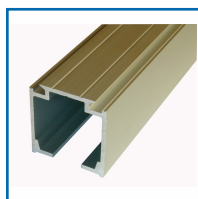

## RAILS PORTE COULISSANTE BOIS ET VERRE 40 KG - 80 KG - 120 KG - SÉRIE EXPERT

### DESRIPTIF

Profil rail de roulement en aluminium pour coulissants série EXPERT 40, 80 et 120 kg. Pré-percé pour fixation au plafond, adapté à une fixation murale. Pour porte en bois ou en verre.