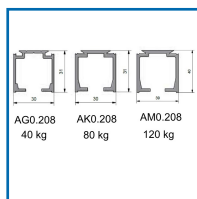

## RAILS PORTE COULISSANTE BOIS ET VERRE 40 KG - 80 KG - 120 KG - SÉRIE EXPERT

### DETAILS

Existe aussi en 120 kg - Finition en aluminium.  
Télécharger la brochure sur la série EXPERT

Code	Modèle	Longueur	Poids Maxi
335855	AG0.208.600	6 m	40 kg
335856B	AK0.208.200	2 m	80 kg
335856A	AK0.208.300	3 m	80 kg
335856	AK0.208.600	6 m	80 kg
335880	AM0.208.600	6 m	120 kg