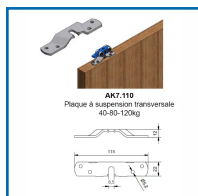

DETAILS

Ce système coulissant permet de déplacer en douceur et en silence des portes en bois pesant jusqu'à 40 kg. Ce système peut être installé à la fois sur des panneaux minces et plus épais. La porte peut être fixée sur les roulettes à l'aide d'entretoises. Un profil de recouvrement et des embouts assurent la finition de l'ensemble.

Télécharger la brochure sur la série EXPERT (2018)

Code	Modèle	Longueur	Largeur	Poids Maxi
335850C	AG0.138	Rail : 1,80 m	Porte max : 90 cm	40 kg
335850D	AG0.148	Rail : 2,10 m	Porte max : 105 cm	40 kg
335851C	AK0.138	Rail : 1,80 m	Porte max : 90 cm	80 kg