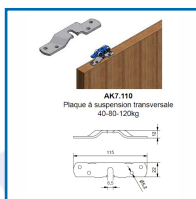

KITS COMPLETS PORTE COULISSANTE BOIS 40 KG - 80 KG - SÉRIE EXPERT

ARLU

DESRIPTIF

Kits complets garnitures pour porte coulissante en bois série EXPERT 40 et 80 kg.

Le kit comprend : 1 rail, 2 plaques de fixation, 2 arrêts, 2 supports équerre muraux, 2 roulettes, 1 guide et la notice de montage.

Les roulettes des chariots en matière synthétique sur roulement et les profils en aluminium anodisé garantissent un fonctionnement doux et silencieux.

DETAILS

Ce système coulissant permet de déplacer en douceur et en silence des portes en bois pesant jusqu'à 40 kg. Ce système peut être installé à la fois sur des panneaux minces et plus épais. La porte peut être fixée sur les roulettes à l'aide d'entretoises. Un profil de recouvrement et des embouts assurent la finition de l'ensemble.

Télécharger la brochure sur la série EXPERT (2018)

Code	Modèle	Longueur	Largeur	Poids Maxi
335850C	AG0.138	Rail : 1,80 m	Porte max : 90 cm	40 kg
335850D	AG0.148	Rail : 2,10 m	Porte max : 105 cm	40 kg
335851C	AK0.138	Rail : 1,80 m	Porte max : 90 cm	80 kg