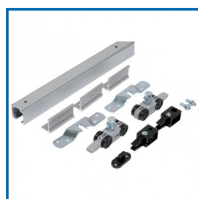

DETAILS

Ce système coulissant permet de déplacer en douceur et en silence des portes en bois pesant jusqu'à 40 kg. Ce système peut être installé à la fois sur des panneaux minces et plus épais. La porte peut être fixée sur les roulettes à l'aide d'entretoises. Un profil de recouvrement et des embouts assurent la finition de l'ensemble.

Télécharger la brochure sur la série EXPERT (2018)

Code	Modèle	Longueur	Largeur	Poids Maxi
335850C	AG0.138	Rail : 1,80 m	Porte max : 90 cm	40 kg
335850D	AG0.148	Rail : 2,10 m	Porte max : 105 cm	40 kg
335851C	AK0.138	Rail : 1,80 m	Porte max : 90 cm	80 kg