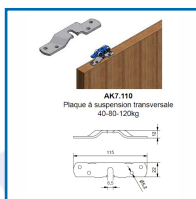

DETAILS

Ce système coulissant permet de déplacer en douceur et en silence des portes en bois pesant jusqu'à 40 kg. Ce système peut être installé à la fois sur des panneaux minces et plus épais. La porte peut être fixée sur les roulettes à l'aide d'entretoises. Un profil de recouvrement et des embouts assurent la finition de l'ensemble.

Télécharger la brochure sur la série EXPERT (2018)

Code	Modèle	Longueur	Largeur	Poids Maxi
335850C	AG0.138	Rail : 1,80 m	Porte max : 90 cm	40 kg
335850D	AG0.148	Rail : 2,10 m	Porte max : 105 cm	40 kg
335851C	AK0.138	Rail : 1,80 m	Porte max : 90 cm	80 kg