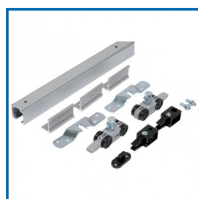

### DESRIPTIF

Kits complets garnitures pour porte coulissante en bois série EXPERT 40 et 80 kg.

Le kit comprend : 1 rail, 2 plaques de fixation, 2 arrêts, 2 supports équerre muraux, 2 roulettes, 1 guide et la notice de montage.

Les roulettes des chariots en matière synthétique sur roulement et les profils en aluminium anodisé garantissent un fonctionnement doux et silencieux.