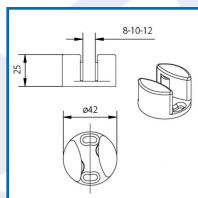

### DESRIPTIF

Garnitures et accessoires pour porte coulissante en verre de la série EXPERT. Embouts cache-pinces : 8, 10 ou 12 mm. Guide inférieur réglable sans jeu en fonction de l'épaisseur du verre (8, 10 ou 12 mm). Composition de garnitures pour porte de 40 ou 80 kg. Comprend : 2 roulettes, 2 pinces à verre, 2 arrêt et 1 guide inférieur.

### DETAILS

En aluminium anodisé couleur naturelle.  
Télécharger la brochure sur la série EXPERT

Code	Modèle	Désignation	Dimensions
335870D	AK0.500	Garnitures	
335875A	AK9.978.008	Embout cache-pinces	8 mm
335875B	AK9.978.010	Embout cache-pinces	10 mm
335875C	AK9.978.012	Embout cache-pinces	12 mm