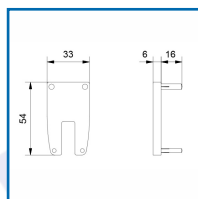

### DESRIPTIF

Garnitures et accessoires pour porte coulissante en verre de la série EXPERT. Embouts cache-pinces : 8, 10 ou 12 mm. Guide inférieur réglable sans jeu en fonction de l'épaisseur du verre (8, 10 ou 12 mm). Composition de garnitures pour porte de 40 ou 80 kg. Comprend : 2 roulettes, 2 pinces à verre, 2 arrêt et 1 guide inférieur.

### DETAILS

En aluminium anodisé couleur naturelle.  
Télécharger la brochure sur la série EXPERT

Code	Modèle	Désignation	Dimensions
335870D	AK0.500	Garnitures	
335875A	AK9.978.008	Embout cache-pinces	8 mm
335875B	AK9.978.010	Embout cache-pinces	10 mm
335875C	AK9.978.012	Embout cache-pinces	12 mm