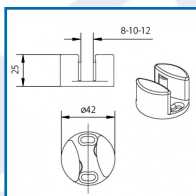

### DESRIPTIF

Garnitures et accessoires pour porte coulissante en verre de la série EXPERT. Embouts cache-pinces : 8, 10 ou 12 mm. Guide inférieur réglable sans jeu en fonction de l'épaisseur du verre (8, 10 ou 12 mm). Composition de garnitures pour porte de 40 ou 80 kg. Comprend : 2 roulettes, 2 pinces à verre, 2 arrêt et 1 guide inférieur.

### DETAILS

En aluminium anodisé couleur naturelle.

Télécharger la brochure sur la série EXPERT

Code	Modèle	Désignation	Dimensions
335870D	AK0.500	Garnitures	
335875A	AK9.978.008	Embout cache-pinces	8 mm
335875B	AK9.978.010	Embout cache-pinces	10 mm
335875C	AK9.978.012	Embout cache-pinces	12 mm