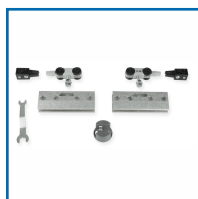

### DESRIPTIF

Garnitures et accessoires pour porte coulissante en verre de la série EXPERT. Embouts cache-pinces : 8, 10 ou 12 mm. Guide inférieur réglable sans jeu en fonction de l'épaisseur du verre (8, 10 ou 12 mm). Composition de garnitures pour porte de 40 ou 80 kg. Comprend : 2 roulettes, 2 pinces à verre, 2 arrêt et 1 guide inférieur.

### DETAILS

En aluminium anodisé couleur naturelle.

Télécharger la brochure sur la série EXPERT

Code	Modèle	Désignation	Dimensions
335870D	AK0.500	Garnitures	
335875A	AK9.978.008	Embout cache-pinces	8 mm
335875B	AK9.978.010	Embout cache-pinces	10 mm
335875C	AK9.978.012	Embout cache-pinces	12 mm