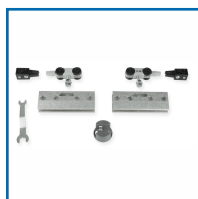

### DESRIPTIF

Garnitures et accessoires pour porte coulissante en verre de la série EXPERT. Embouts cache-pinces : 8, 10 ou 12 mm. Guide inférieur réglable sans jeu en fonction de l'épaisseur du verre (8, 10 ou 12 mm). Composition de garnitures pour porte de 40 ou 80 kg. Comprend : 2 roulettes, 2 pinces à verre, 2 arrêt et 1 guide inférieur.

### DETAILS

En aluminium anodisé couleur naturelle.  
Télécharger la brochure sur la série EXPERT

Code	Modèle	Désignation	Dimensions
335870D	AK0.500	Garnitures	
335875A	AK9.978.008	Embout cache-pinces	8 mm
335875B	AK9.978.010	Embout cache-pinces	10 mm
335875C	AK9.978.012	Embout cache-pinces	12 mm