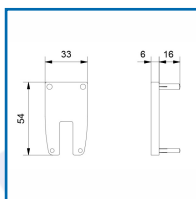

### DESRIPTIF

Garnitures et accessoires pour porte coulissante en verre de la série EXPERT. Embouts cache-pinces : 8, 10 ou 12 mm. Guide inférieur réglable sans jeu en fonction de l'épaisseur du verre (8, 10 ou 12 mm). Composition de garnitures pour porte de 40 ou 80 kg. Comprend : 2 roulettes, 2 pinces à verre, 2 arrêt et 1 guide inférieur.

### DETAILS

En aluminium anodisé couleur naturelle.

Télécharger la brochure sur la série EXPERT

Code	Modèle	Désignation	Dimensions
335870D	AK0.500	Garnitures	
335875A	AK9.978.008	Embout cache-pinces	8 mm
335875B	AK9.978.010	Embout cache-pinces	10 mm
335875C	AK9.978.012	Embout cache-pinces	12 mm