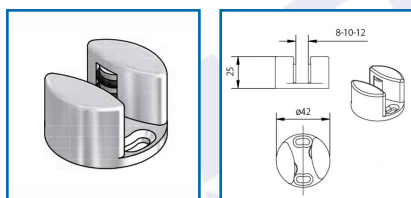

### DESSCRIPTIF

Garnitures et accessoires pour porte coulissante en verre de la série EXPERT. Embouts cache-pinces : 8, 10 ou 12 mm. Guide inférieur réglable sans jeu en fonction de l'épaisseur du verre (8, 10 ou 12 mm). Composition de garnitures pour porte de 40 ou 80 kg. Comprend : 2 roulettes, 2 pinces à verre, 2 arrêt et 1 guide inférieur.

### DETAILS

En aluminium anodisé couleur naturelle.  
Télécharger la brochure sur la série EXPERT

Code	Modèle	Désignation	Dimensions
335870D	AK0.500	Garnitures	
335875A	AK9.978.008	Embout cache-pinces	8 mm
335875B	AK9.978.010	Embout cache-pinces	10 mm
335875C	AK9.978.012	Embout cache-pinces	12 mm