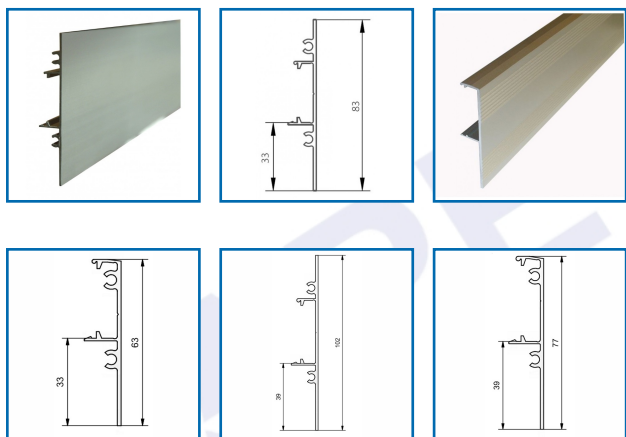

DETAILS

En aluminium anodisé couleur naturelle.

Télécharger la brochure sur la série EXPERT

Code	Modèle	Type	Poids Maxi
335857	AK0.938	Fixation murale	40/80 Kg
335858	AK0.948	Fixation plafond	40/80 Kg
335881A	AM0.938	Fixation murale	120 Kg
335881B	AM0.948	Fixation plafond	120 Kg