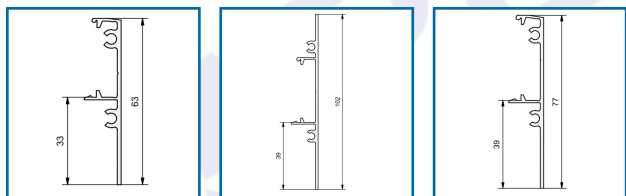

### DESRIPTIF

Cache-rails série EXPERT bois pour portes coulissantes d'intérieur.

Se clipsent sur le rail supérieur d'une garniture.

Cache le profil supérieur et le système de fixation de la garniture, de façon à obtenir une unité parfaite.

Pour rails de 40-80 kg ou 120 kg.

Fixation murale ou plafond.

Longueur : 6 m.