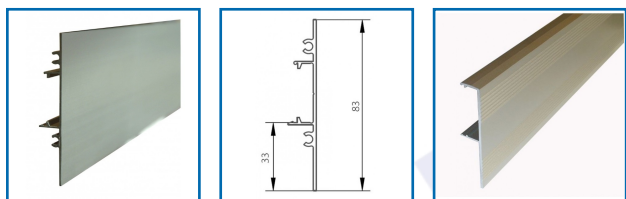

DETAILS

En aluminium anodisé couleur naturelle.

Télécharger la brochure sur la série EXPERT

Code	Modèle	Type	Poids Maxi
335857	AK0.938	Fixation murale	40/80 Kg
335858	AK0.948	Fixation plafond	40/80 Kg
335881A	AM0.938	Fixation murale	120 Kg
335881B	AM0.948	Fixation plafond	120 Kg