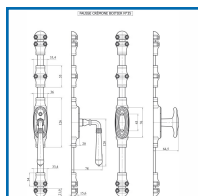

FAUSSE CRÉMONE EN APPLIQUE SANS VIS - SÉRIE 35000

DESSCRIPTIF

Crémone décorative en applique à bouton ou à béquille. Pour fenêtre et porte fenêtre. Sans carré ni vis. En kit (produits vendus séparément) : Une garniture à bouton/ à béquille + un pack de 2 tringles + un kit 1 ou 2 carrés et vis. Pack 2 tringles : Dimensions : 16 x 6 mm - Épaisseur : 1,5 mm - Par pack : 1 tringle 1300 mm et 1 tringle 1700 mm OU 2 tringles 1300 mm. Kit 1 carré : carré 7 x 60 + 2 vis 5 x 45 + 10 vis TFB 3,5 x 25. Kit 2 carrés : carré 7 x 50 + carré 7 x 55 + 2 vis 5 x 40 + 10 vis TFB 3,5 x 25.

DETAILS

Plusieurs finitions possibles : Noir mat, blanc RAL 9016, fer cimenté, vieux bronze ou laiton.

| Code | Désignation | Type | Longueur | Finition |
|---------|-----------------|------------|----------------|------------------|
| 347308 | Fausse crémone | A bouton | | Blanc (RAL 9016) |
| 347308A | Fausse crémone | A béquille | | Blanc (RAL 9016) |
| 347310 | Pack 2 tringles | | 1300 + 1700 mm | Blanc (RAL 9016) |
| 347309 | kit 1 carré | | | Blanc (RAL 9016) |
| 347309E | kit 2 carrés | | | Blanc (RAL 9016) |
| 347308B | Fausse crémone | A bouton | | Fer cimenté |
| 347308C | Fausse crémone | A béquille | | Fer cimenté |