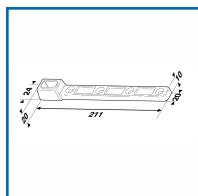

PENTURE INFÉRIEURE

DESRIPTIF

sevax
SAINT-GOBAIN

Penture inférieure réversible.
Double action.
Charge maximum 250 kg.
Pour rehausser la porte si besoin.

DETAILS

Réversible droite ou gauche - Deux plans de pose selon le sens d'utilisation : 0, + 10 mm - Charge maximum : 250 kg.

Fiche produit Penture inférieure (Double Action)

Code	Modèle	Caractéristiques
330753	S3306112	Empreinte carrée
330753A	S3306111	Empreinte rectangulaire