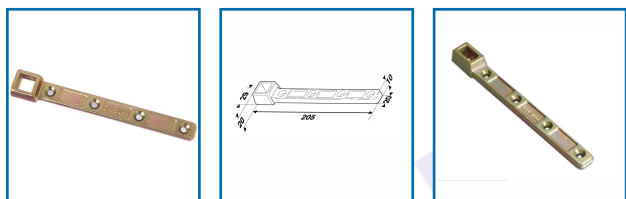

## PENTURE INFÉRIEURE

**sevax**  
SAINT-GOBAIN

### DESRIPTIF

Penture inférieure réversible.  
Double action.  
Charge maximum 250 kg.  
Pour rehausser la porte si besoin.

### DETAILS

Réversible droite ou gauche - Deux plans de pose selon le sens d'utilisation : 0, + 10 mm - Charge maximum : 250 kg.

Fiche produit Penture inférieure (Double Action)

Code	Modèle	Caractéristiques
330753A	S3306111	Empreinte rectangulaire
330753	S3306112	Empreinte carrée