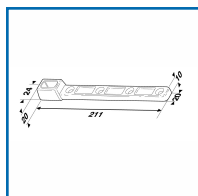

### DESRIPTIF

Penture inférieure réversible.  
Double action.  
Charge maximum 250 kg.  
Pour rehausser la porte si besoin.

### DETAILS

Réversible droite ou gauche - Deux plans de pose selon le sens d'utilisation : 0, + 10 mm - Charge maximum : 250 kg.

Fiche produit Penture inférieure (Double Action)

Code	Modèle	Caractéristiques
330753A	S3306111	Empreinte rectangulaire
330753	S3306112	Empreinte carrée