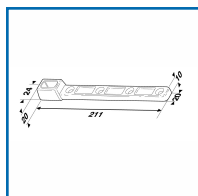

PENTURE INFÉRIEURE

sevax
SAINT-GOBAIN

DESRIPTIF

Penture inférieure réversible.
Double action.
Charge maximum 250 kg.
Pour rehausser la porte si besoin.

DETAILS

Réversible droite ou gauche - Deux plans de pose selon le sens d'utilisation : 0, + 10 mm - Charge maximum : 250 kg.

Fiche produit Penture inférieure (Double Action)

Code	Modèle	Caractéristiques
330753	S3306112	Empreinte carrée
330753A	S3306111	Empreinte rectangulaire