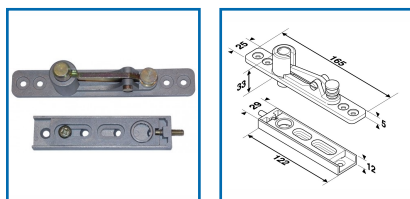

PENTURE SUPÉRIEURE RÉGLABLE

sevax
SAINT-GOBAIN

DESSCRIPTIF

Penture supérieure réglable pour porte double action.
Roulement à aiguilles.
Réglage de 18 mm pour aplomb de la porte. Trois positions de sortie d'axe. Faible encombrement

DETAILS

Corps zamak - Roulement à aiguilles - - Pour montage en linteau - Réglage de 18 mm pour aplomb de la porte - Faible encombrement.

Fiche Produit Penture supérieure réglable (double action)

Code	Modèle	Finition
330754	S3306024	Corps zamak