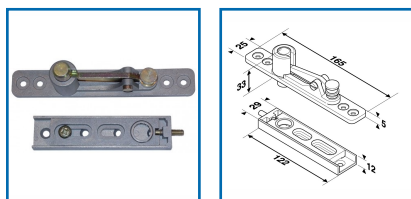

PENTURE SUPÉRIEURE RÉGLABLE

sevax
SAINT-GOBAIN

DESSCRIPTIF

Penture supérieure réglable pour porte double action.
Roulement à aiguilles.
Réglage de 18 mm pour aplomb de la porte. Trois positions de sortie d'axe. Faible encombrement

DETAILS

Corps zamak - Roulement à aiguilles - - Pour montage en linteau - Réglage de 18 mm pour aplomb de la porte - Faible encombrement.

Fiche Produit Penture supérieure réglable (double action)

Code	Modèle	Finition
330754	S3306024	Corps zamak