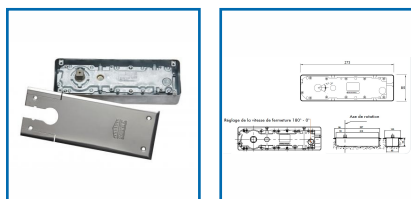

PIVOT DE SOL - MINOS+

sevax
SAINT-GOBAIN

DESSCRIPTIF

Pivots pour portes simple ou double action, en bois, métal ou verre trempé.
Simple à mettre en œuvre.
Plage de réglage étendue.
Marché du remplacement.
Encombrement réduit.
Fixation sur le boîtier de scellement - Dimensions : 285 x 105 mm.
Largeur maxi : 950 mm - Poids maxi : 150 Kg.

DETAILS

Vitesse de fermeture thermos-constante - Réglages dans les 3 dimensions - Ouverture et rappel de - 180° à + 180° - Force 3 ou 4 - Type arrêt: 90°, 105°, sans arrêt.

330749A : Fiche Produit Système de fermeture à freinage hydraulique MINOS+

330749A : Notice de Montage Système de fermeture à freinage hydraulique MINOS+

| Code | Modèle | Désignation | Axe | Caractéristiques | Force | Finition |
|---------|-------------------------|------------------------|---------------|-------------------|-------|-------------|
| 330749A | MINOS+ 90° F3-SN313927 | Pivot MINOS+ | Carré | Arrêt à 90° | 3 | - |
| 330749C | MINOS+ 105° F3-SN313913 | Pivot MINOS+ | Carré | Avec arrêt à 105° | 3 | - |
| 330749B | MINOS+ SA F3-SN313906 | Pivot MINOS+ | Carré | Sans arrêt | 3 | - |
| 330749E | MINOS+ 90° F3-SN313911 | Pivot MINOS+ | Rectangulaire | Arrêt à 90° | 3 | - |
| 330749D | MINOS+ SA F3-SN313908 | Pivot MINOS+ | Rectangulaire | Sans arrêt | 3 | - |
| 330749L | SN313924 | Plaque de Recouvrement | - | - | - | Inox poli |
| 330749K | SN313925 | Plaque de Recouvrement | - | - | - | Inox brossé |
| 330749M | SN313926 | Plaque de Recouvrement | - | - | - | Laiton poli |