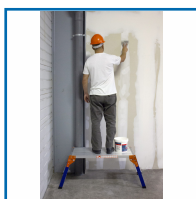

PLATEFORME DE TRAVAIL

DESSCRIPTIF

Plateforme de travail avec patins antidérapants.

Charge max : 150 kg.

En aluminium.

Longueur : 96 cm.

Largeur : 45 cm.

Hauteur de travail : 49 cm.

Poids : 7,2 kg.

DETAILS

Plateforme de travail apportant une hauteur de 49 cm supplémentaire. Charge maximale acceptée : 150 kilos.

Code	Désignation
504845X	Plateforme de travail