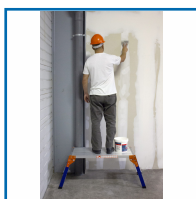

### DESSCRIPTIF

Plateforme de travail avec patins antidérapants.

Charge max : 150 kg.

En aluminium.

Longueur : 96 cm.

Largeur : 45 cm.

Hauteur de travail : 49 cm.

Poids : 7,2 kg.