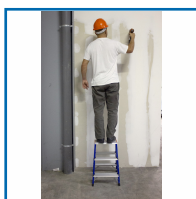

MARCHEPIED 3 MARCHES

DESSCRIPTIF

Marchepied 3 marches en aluminium avec patins antidérapants.

Charge max : 150 kg.

A double accès.

Poids : 2,7 kg.

Hauteur max : 59 cm.

DETAILS