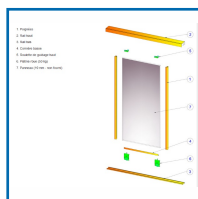

PROFILÉ POIGNÉE POUR PORTE COULISSANTE GAMME ELDECOR (KLD) - BLANC LAQUÉ

Placardécor
Distribution

DESSCRIPTIF

Le profilé poignée en aluminium est conçu pour des panneaux de 19 mm. Simple à monter, il s'emboîte sur le chant du panneau avec un maillet. Longueur : 2,55 ou 5,10 m.

DETAILS

En aluminium - Finition : Blanc laqué - Contenue dans le pack ELDECOR (KLD).

Télécharger la notice de montage d'une porte coulissante

Code	Hauteur	Finition
338202	2,55 m	Blanc laqué
338202L	5,10 m	Blanc laqué