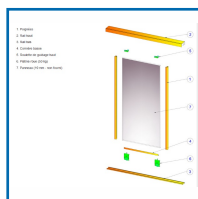

## PROFILÉ POIGNÉE POUR PORTE COULISSANTE GAMME ELDECOR (KLD) - BLANC LAQUÉ

Placardécor  
Distribution

### DESSCRIPTIF

Le profilé poignée en aluminium est conçu pour des panneaux de 19 mm. Simple à monter, il s'emboîte sur le chant du panneau avec un maillet. Longueur : 2,55 ou 5,10 m.

### DETAILS

En aluminium - Finition : Blanc laqué - Contenue dans le pack ELDECOR (KLD).

Télécharger la notice de montage d'une porte coulissante

Code	Hauteur	Finition
338202	2,55 m	Blanc laqué
338202L	5,10 m	Blanc laqué